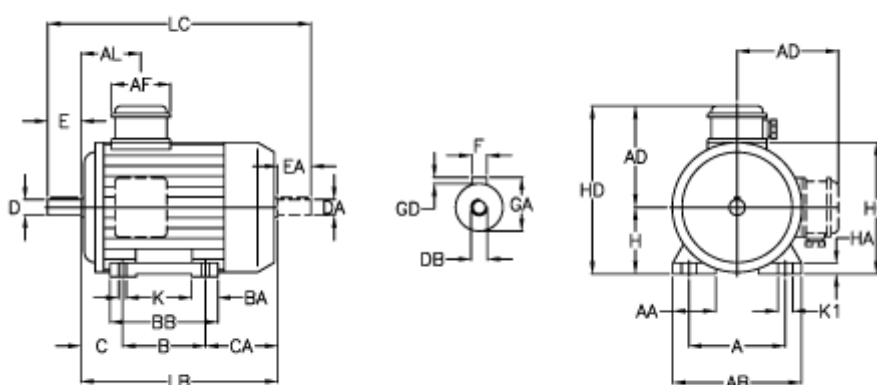

Varenummer: 252300110412  
 Beskrivelse: ICME IE3 asynkromotor TPE90SA4-4 1,1KW  
 1400 o/min 230-400V 50HZ IP55 B3

## Mål

A = 140	BA = 32	EA = 50	K = 9
A/F = 84	BB H7 = 130	F = 8	K1 = 18
AA = 39	C = 56	GA = 27	L = 302
AB = 184	CA = 98	GD = 7	LB = 252
AC = 176	D = 24	H = 90	LC = 354
AD = 129	DA = 24	HA = 14	
AL = 86	DB = M8	HC = 182	
B = 100	E = 50	HD = 219	